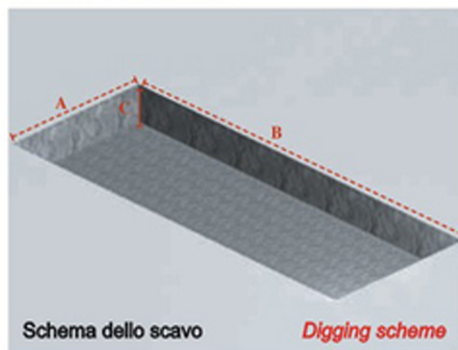

A must-have for show rooms and dealers

Ideale per show room e concessionarie